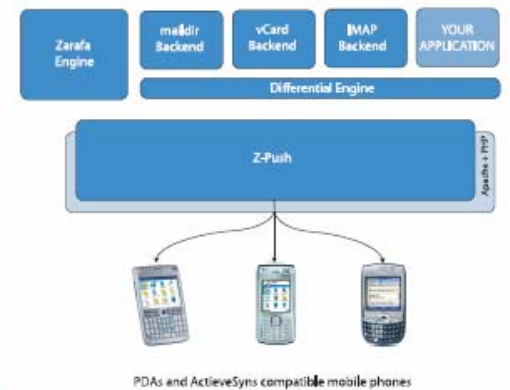

Vragen?

Opensource voor snelle samenwerking en verspreiding

- Opensource/GPL / Samenwerking uit de hele wereld

Z-Push Open source mobiele connecties door Zarafa

Active Sync Voor Linux Servers

- Pushmail en Agenda synchronisatie van remote Active Sync
- Voor 90% van **alle** zakelijke handhelds
- Gelanceerd onder GPL in 2007
- Vanaf juli support voor iPhone

Actieve Communicatie

Architectuur Z-Push

PDAs and ActiveSync compatible mobile phones